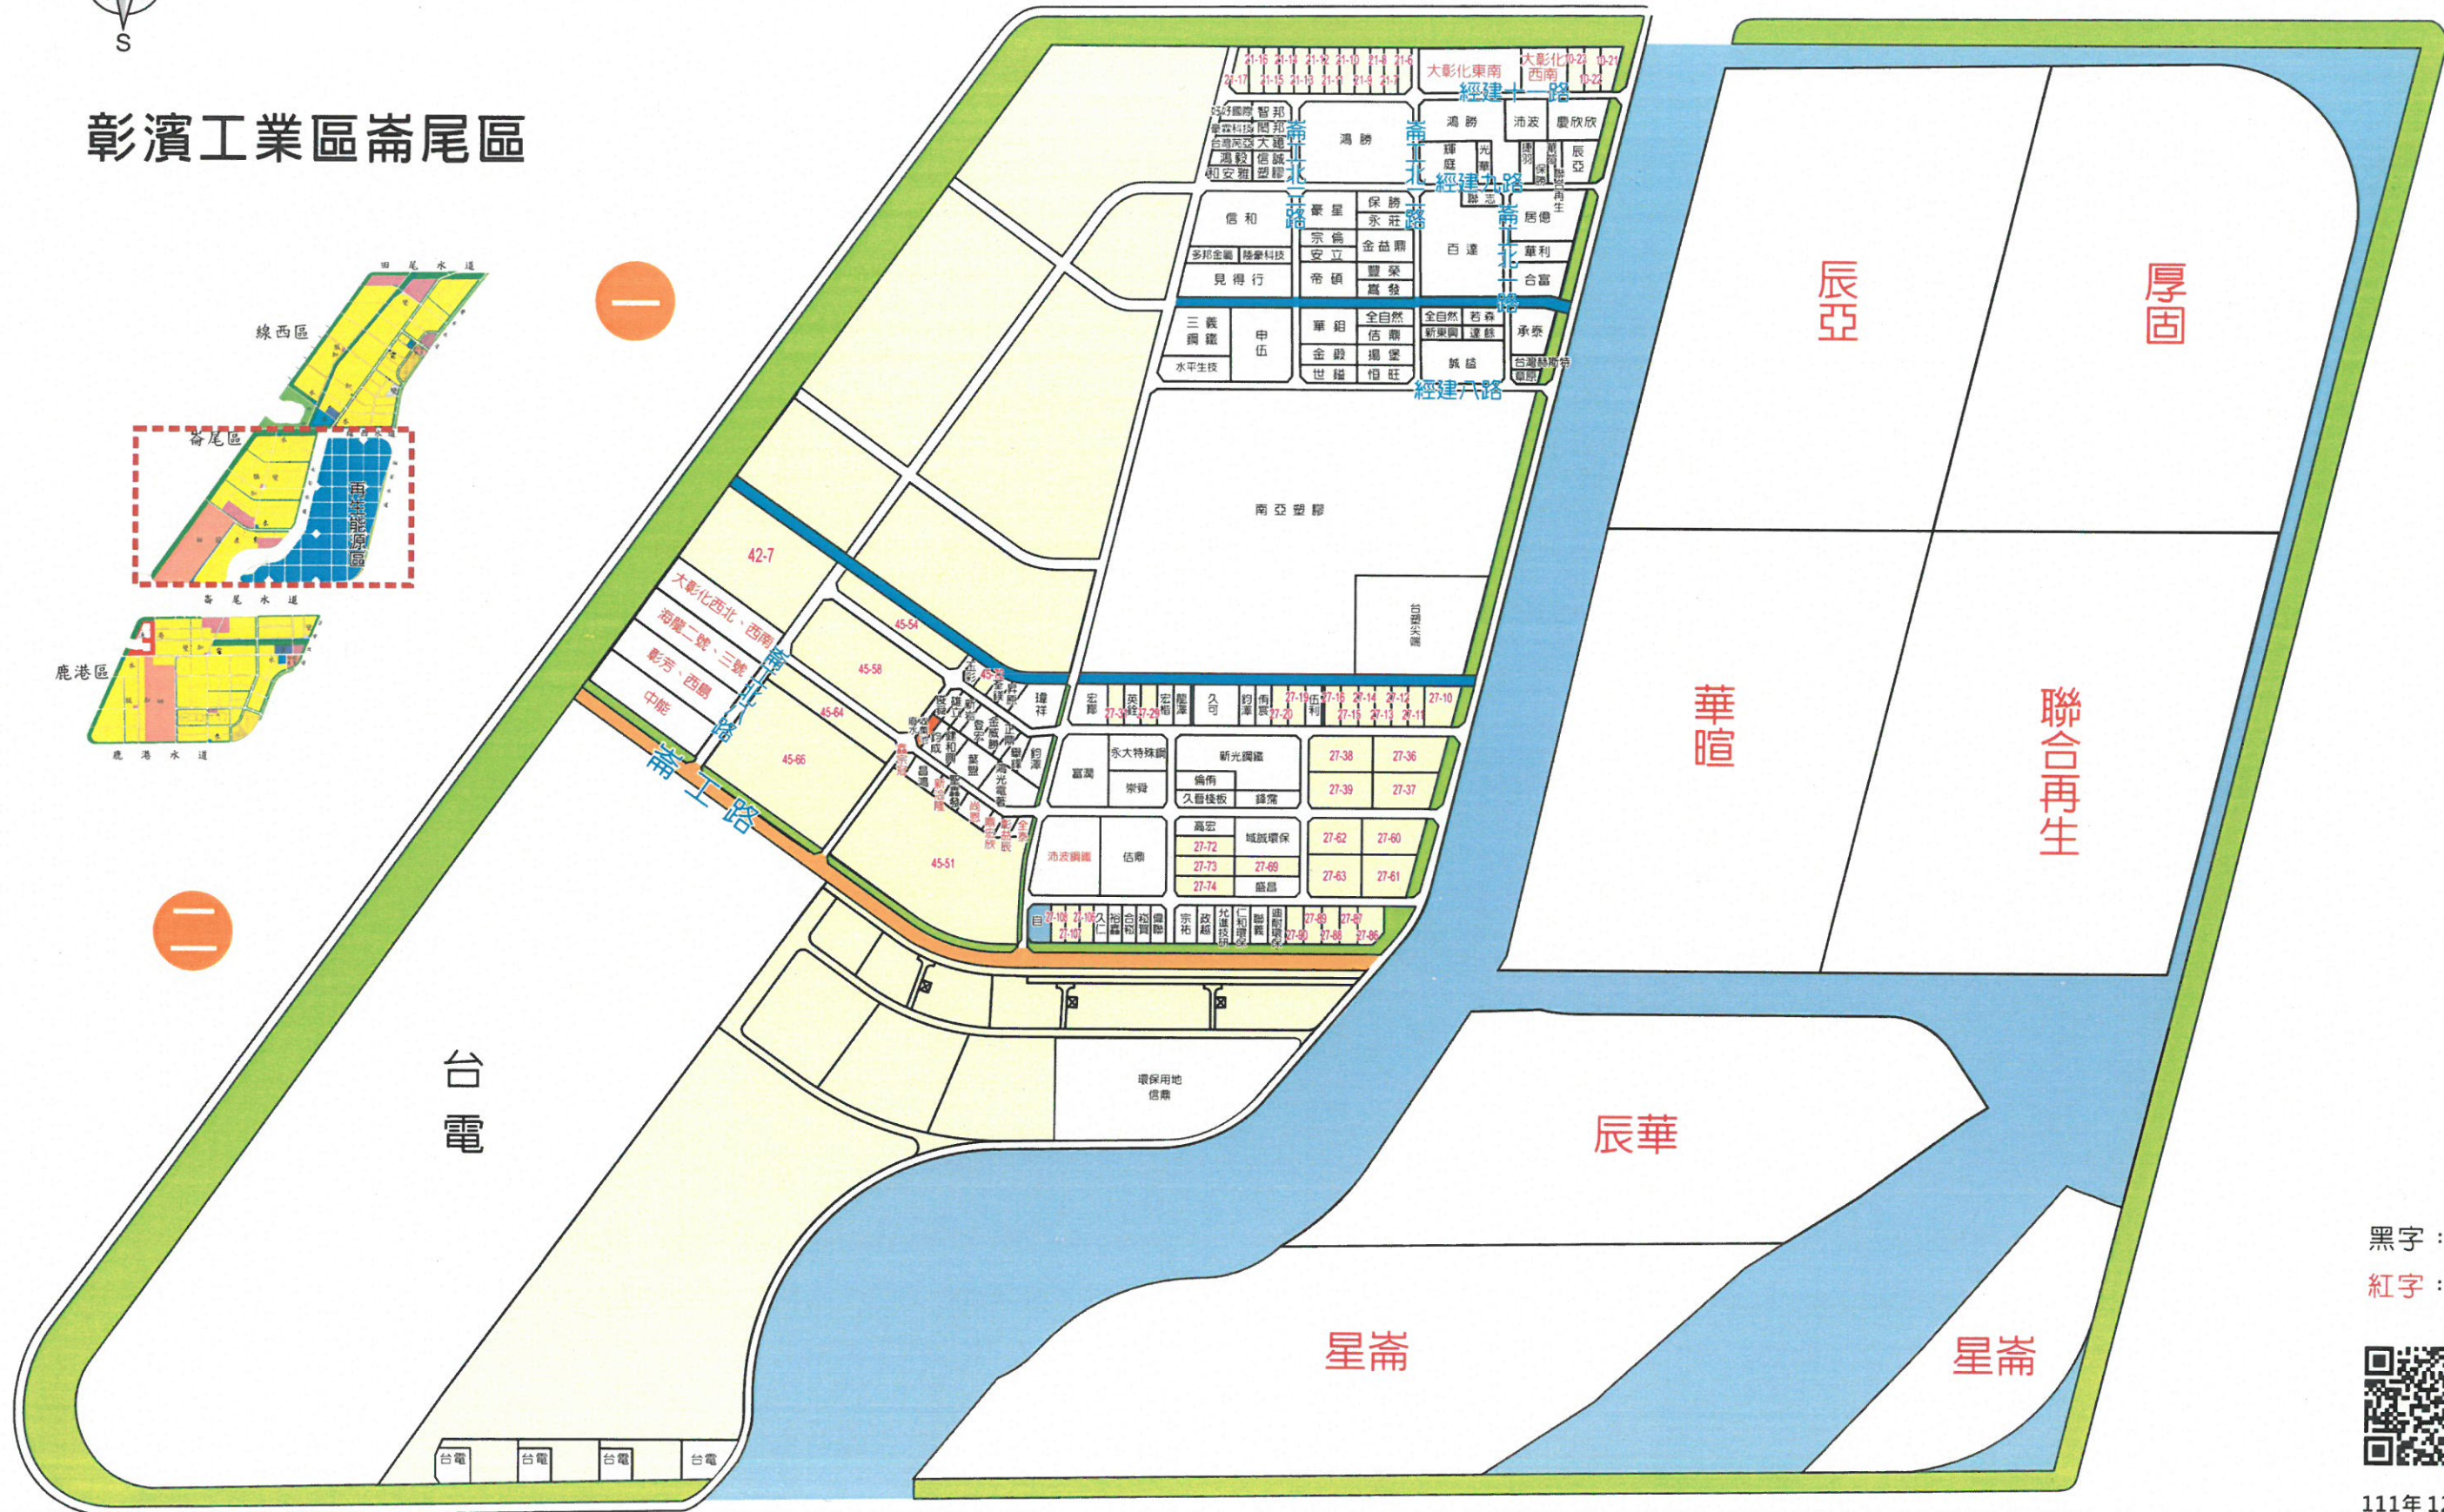

# 彰濱工業區線西區

黑字：購  
紅字：租  
產業用地二：

# 彰濱工業區崙尾區

西區

東區

一

二

黑字：購  
紅字：租