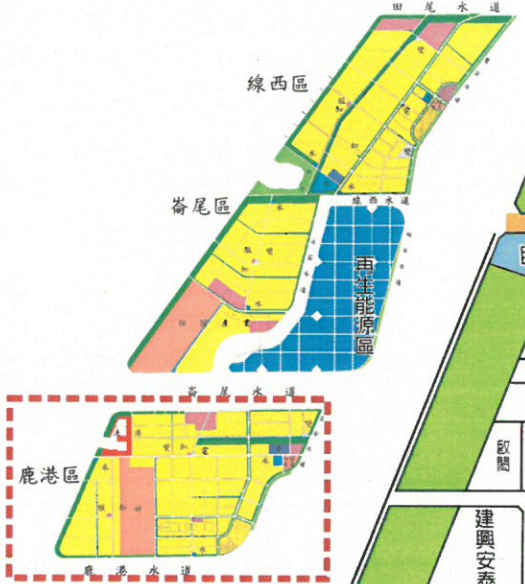

# 彰濱工業區鹿港區

一 西區

東區

漁港用地

黑字：購  
紅字：租  
產業用地二：

社區用地

三

二

# 彰濱工業區線西區

黑字：購  
紅字：租  
產業用地二：

# 彰濱工業區崙尾區

西區

東區

一

二

黑字：購  
紅字：租