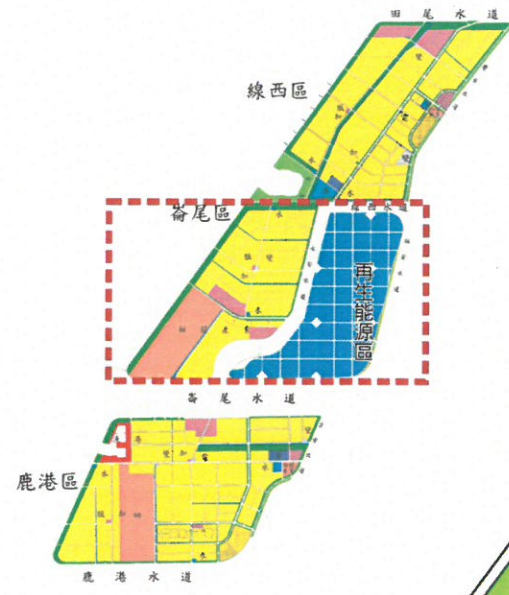

# 彰濱工業區鹿港區

一 西區

東區

漁港用地

黑字：購  
紅字：租  
產業用地二：

社區用地

三

二

# 彰濱工業區線西區

黑字：購  
紅字：租  
產業用地二：

# 彰濱工業區崙尾區

西區

東區

一

二

黑字：購  
紅字：租