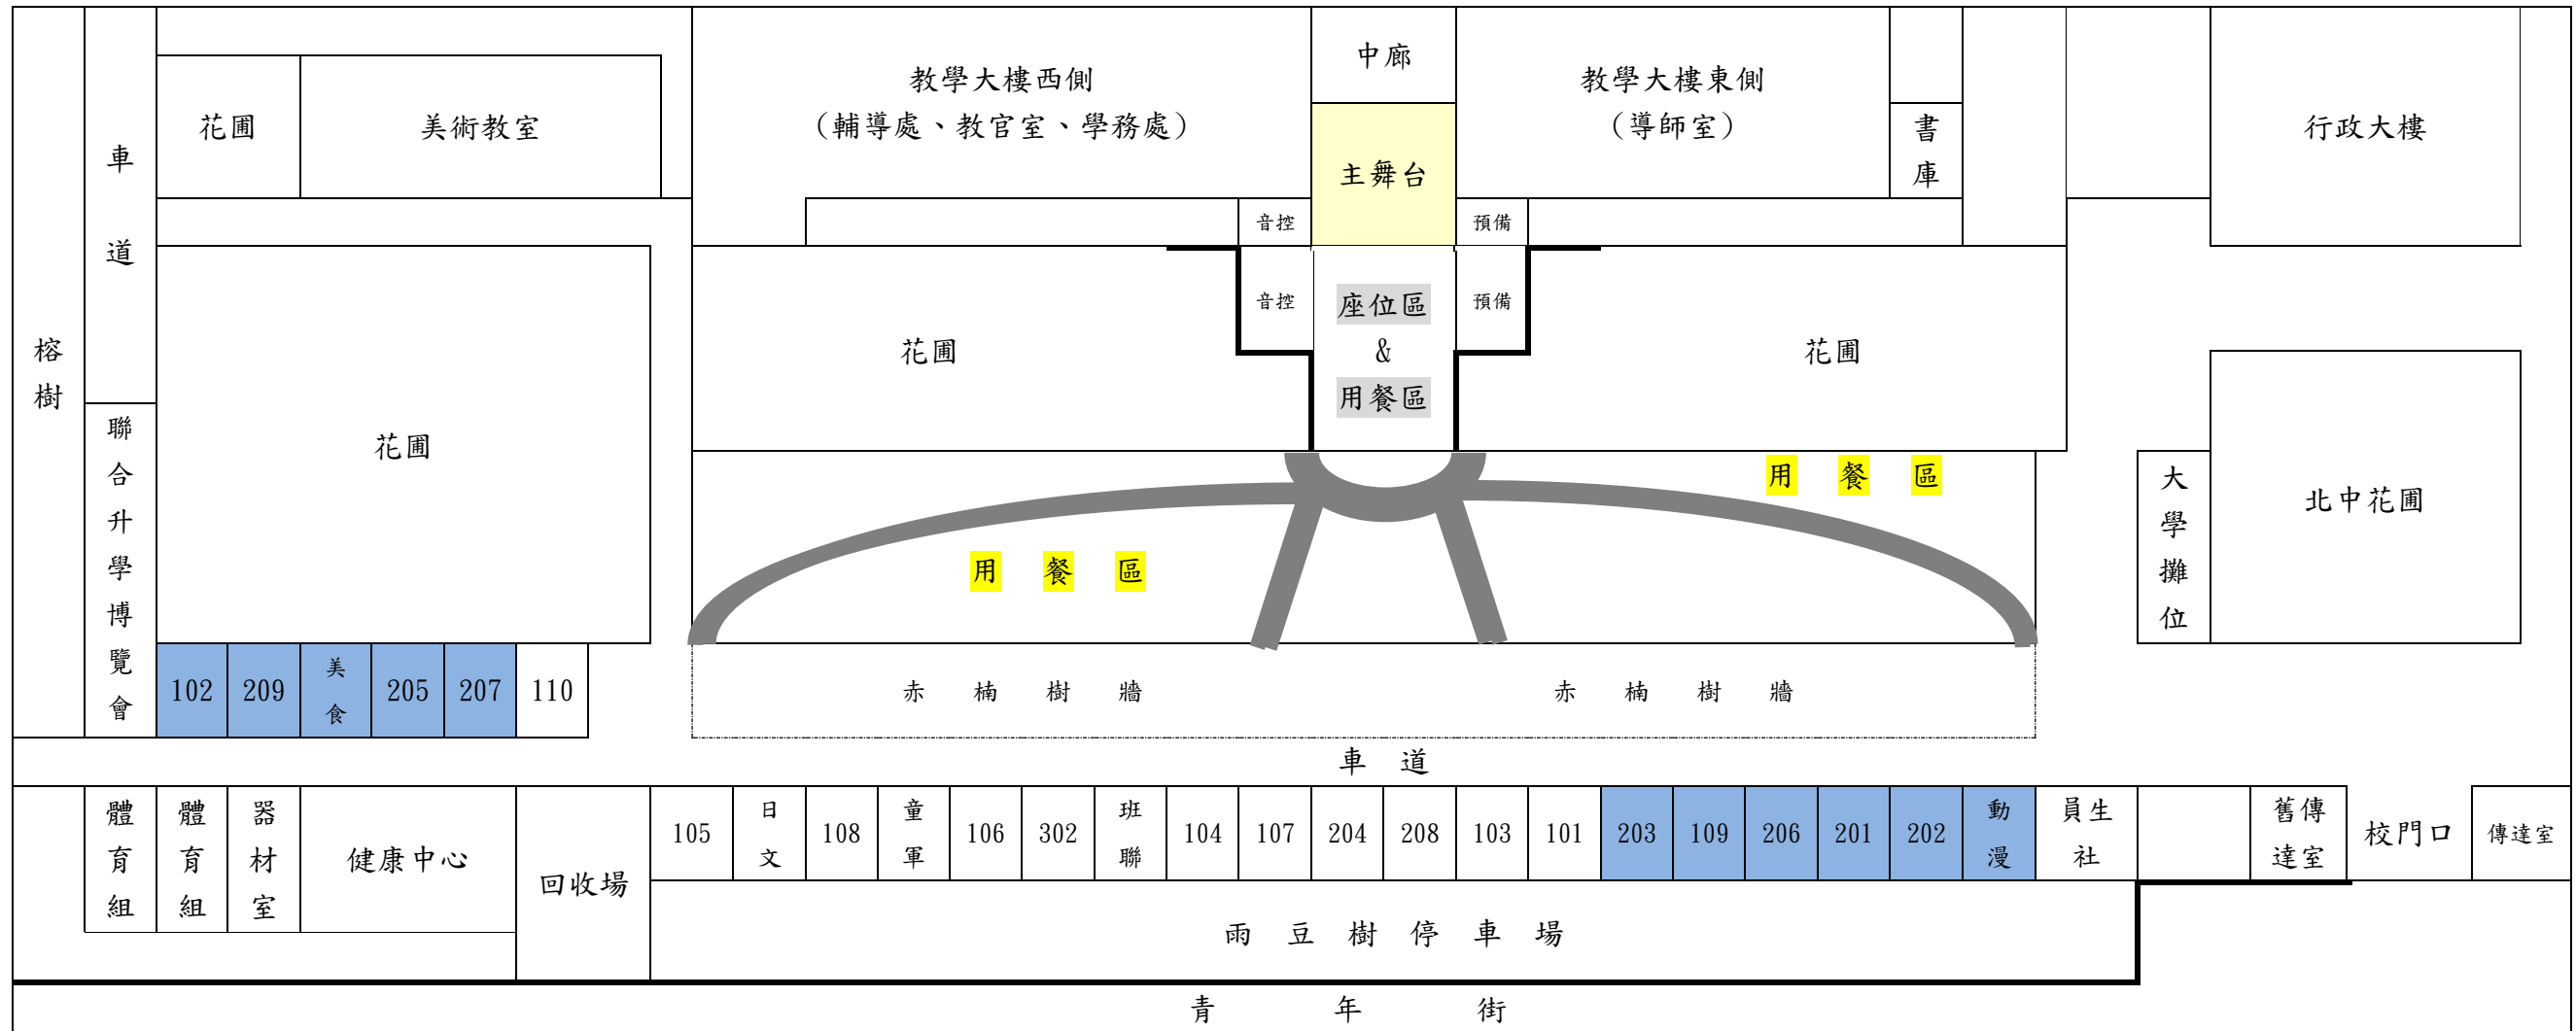

國立北門高中 77 週年(112 年)校慶園遊會攤位配置圖

※藍底為可用電攤位，共 11 攤，請自行準備一卷長度在 30 公尺以上的輪座式延長線，不得以兩條以上延長線拼接，單一攤位所接電器總功率以 2000W 為上限。

※本配置圖僅標示出相對位置，實際位置仍應以校慶前一日現場帳篷搭設狀況為準。

※兩備方案：各班攤位改在班級走廊上擺攤；社團攤位改在一樓書庫及導師室前擺攤；大學攤位改在二樓多功能教室前擺攤；110 改在 210 或 310 教室走廊上擺攤；台南三區聯合升學博覽會改在行政大樓一樓擺放。