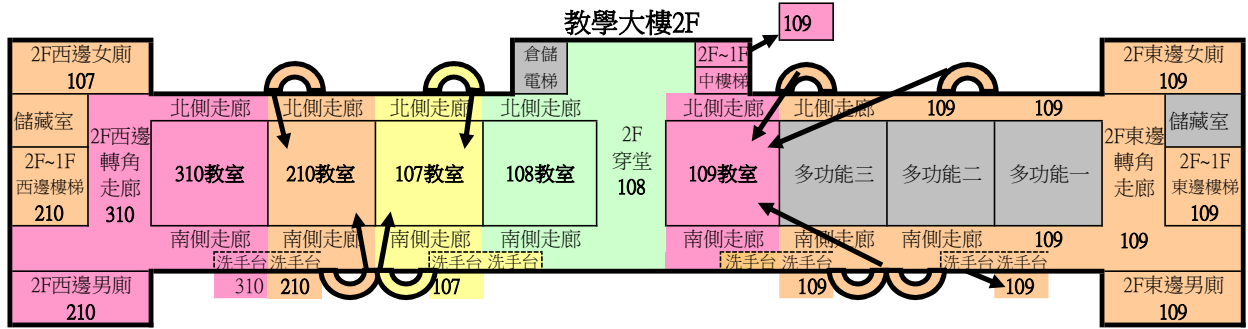

國立北門高中 111 學年度 上學期 教室及公共區域 掃地區域分配圖

教學大樓5F

教學大樓4F

教學大樓3F

教學大樓2F

教學大樓1F