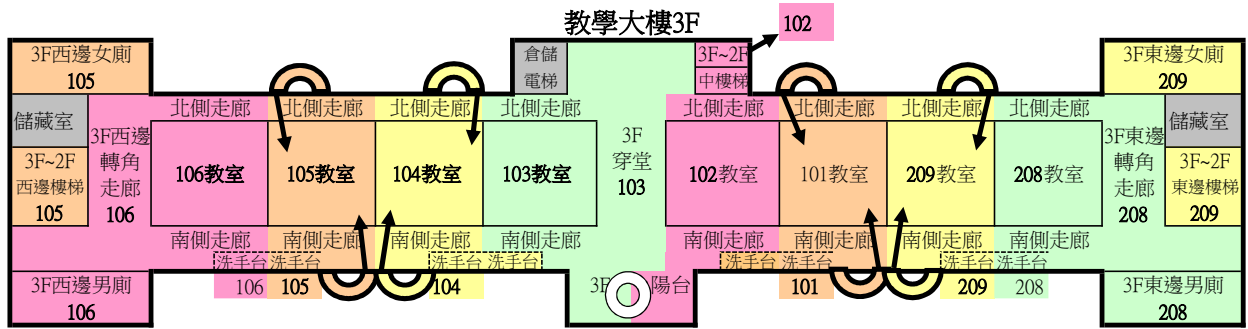

國立北門高中 111 學年度 上學期 教室及公共區域 掃地區域分配圖

教學大樓5F

教學大樓4F

教學大樓3F

教學大樓2F

教學大樓1F