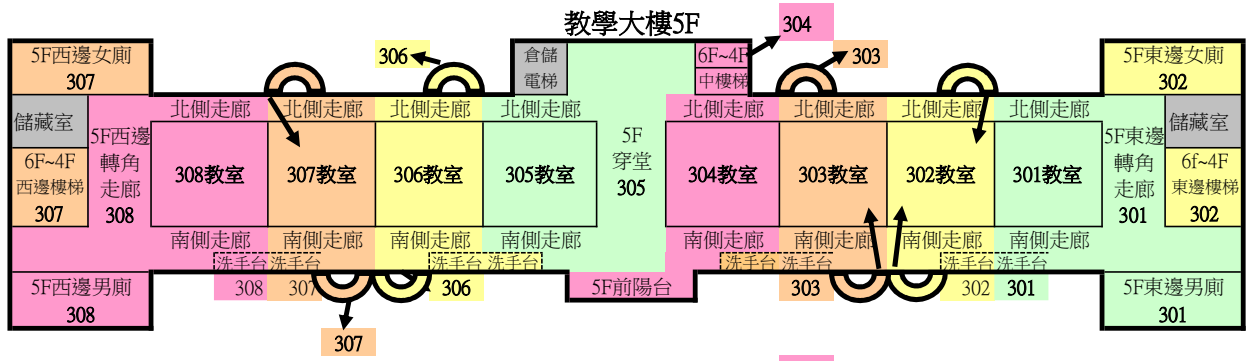

國立北門高中 111 學年度 上學期 教室及公共區域 掃地區域分配圖

教學大樓5F

教學大樓4F

教學大樓3F

教學大樓2F

教學大樓1F