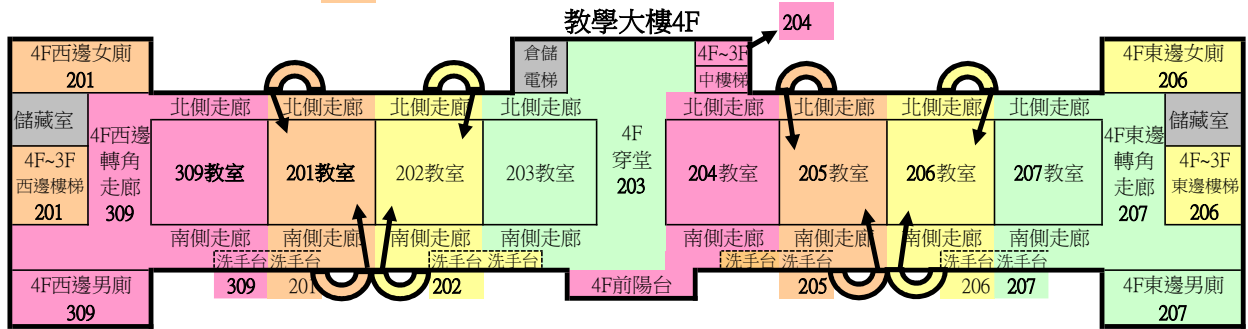

國立北門高中 111 學年度 上學期 教室及公共區域 掃地區域分配圖

教學大樓5F

教學大樓4F

教學大樓3F

教學大樓2F

教學大樓1F